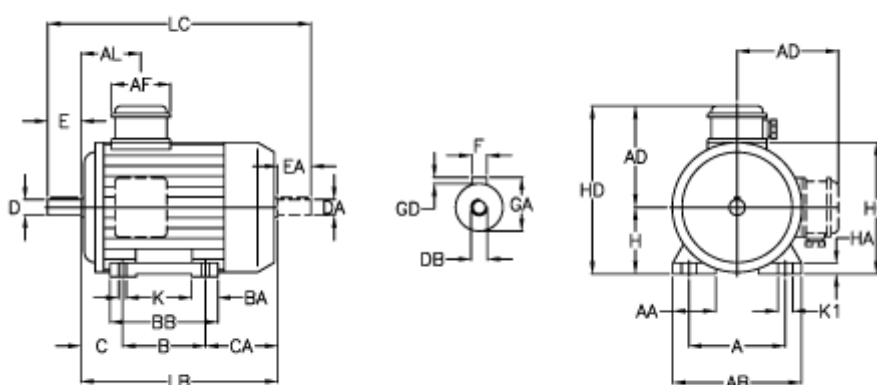

Varenummer: 252000550212
 Beskrivelse: ICME IE2 asynkronmotor THE 132S A2
 5,5kW 2800 o/min 230/400 B3

Mål

A = 140	BA = 32	EA = 50	K = 9
A/F = 84	BB H7 = 130	F = 8	K1 = 18
AA = 39	C = 56	GA = 27	L = 302
AB = 184	CA = 98	GD = 7	LB = 252
AC = 176	D = 24	H = 90	LC = 354
AD = 129	DA = 24	HA = 14	
AL = 86	DB = M8	HC = 182	
B = 100	E = 50	HD = 219	